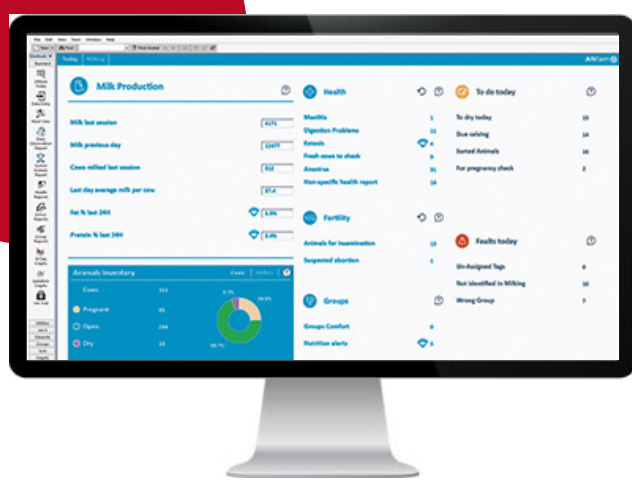

A F I L A B

Analizador de leche
en línea en tiempo real.

A F I M I L K M P C

Medidor de leche
para un ordeño
de precisión.

SOFTWARE

AFIFARM

Es uno de los software más completos/ amigable y flexible que se haya desarrollado para la administración y automatización de granjas lecheras.

AFIFEED

Equipo de alimentación para vacas / estacionario / programable / con sistema de identificación automático.

AFISORT / AFIWEIGHT

Puerta seleccionadora de animales.
Opción balanza de pesaje.

EXTRACTORES AUTOMÁTICOS DE JUEGOS DE ORDEÑO.