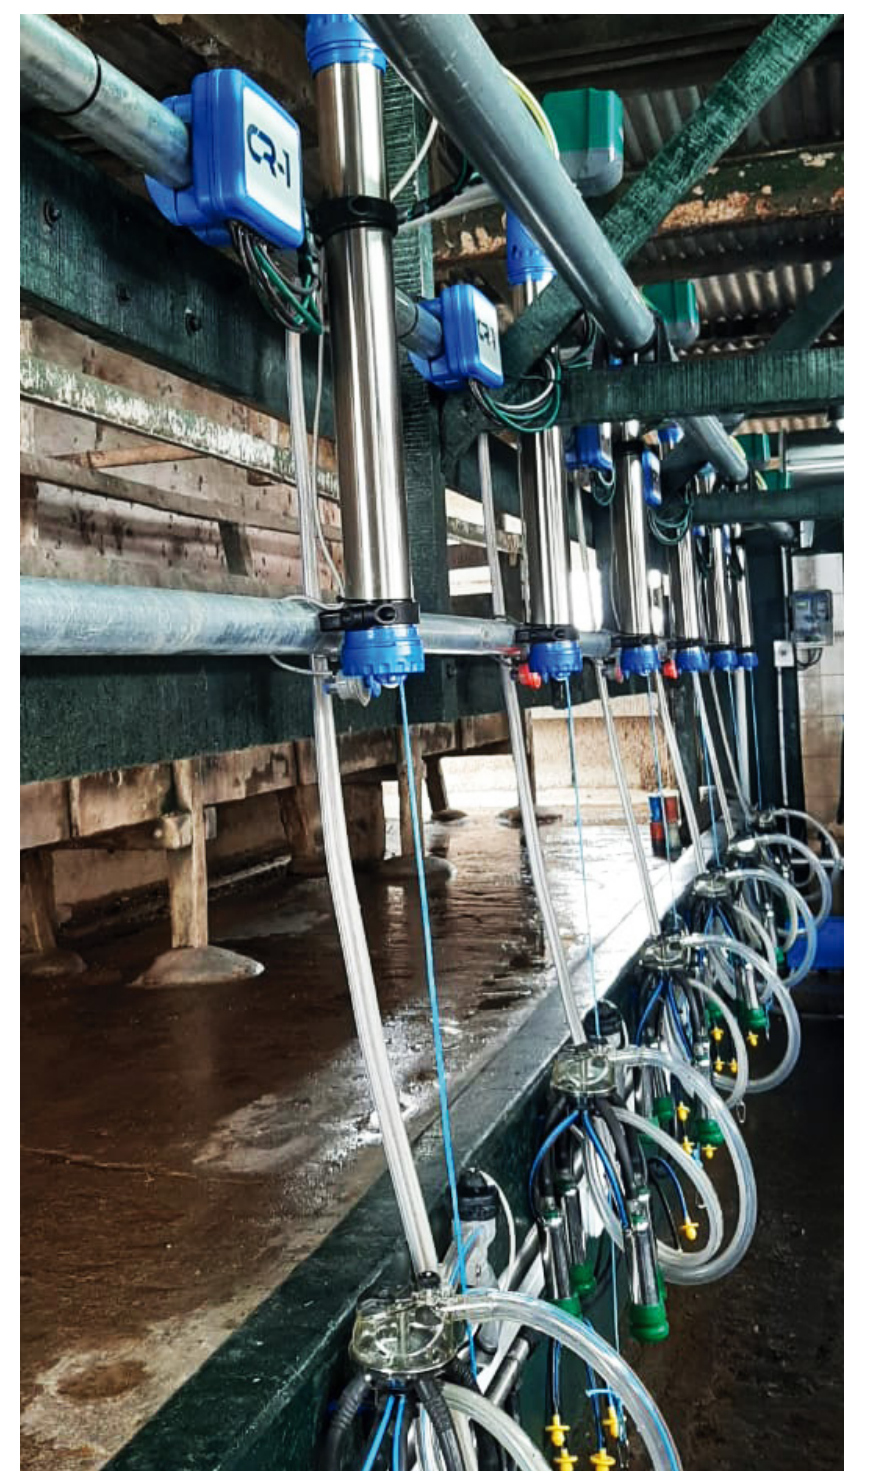

Pueden ser operados de manera manual o automática.

Se adaptan a todo tipo de equipamientos de ordeños.

Conexión Inalámbrica WiFi.

Bajo costo de mantenimiento