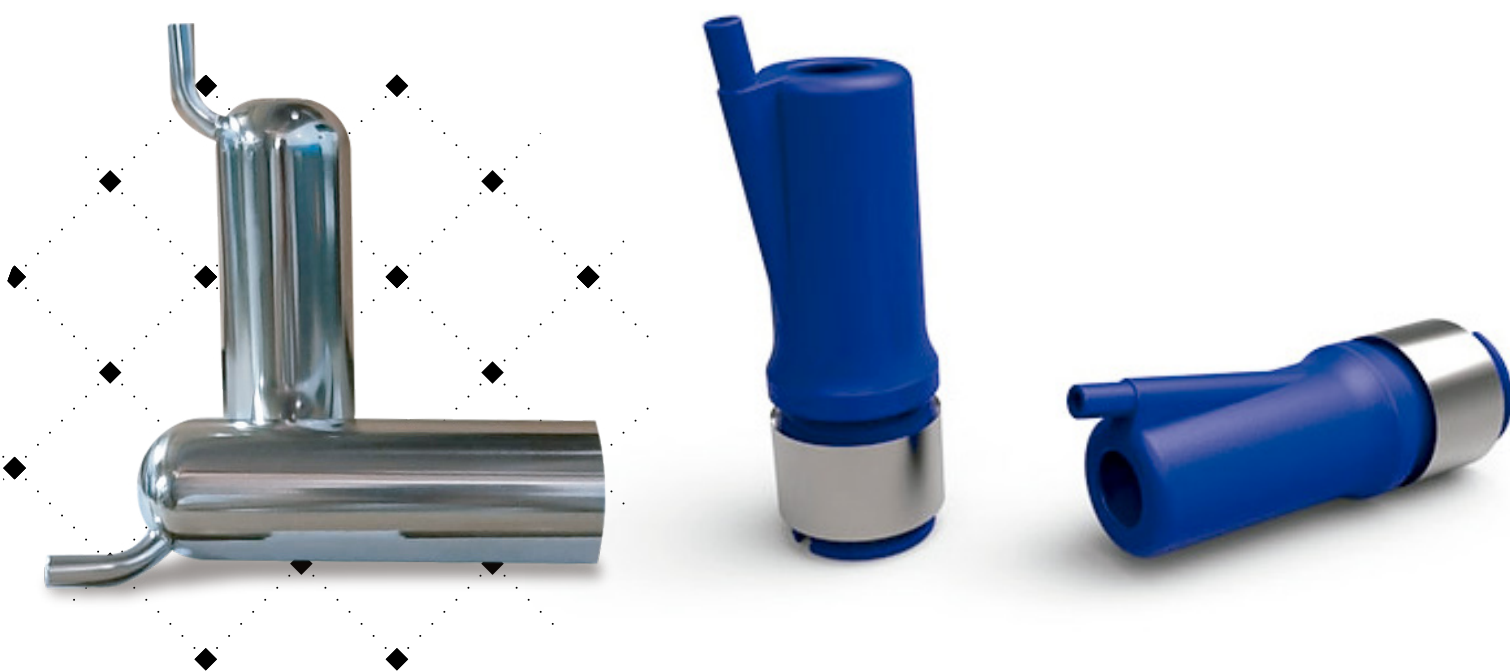

CASQUILLOS

Casquillos inoxidables y plasticos para diversos modelos de Pezoneras.