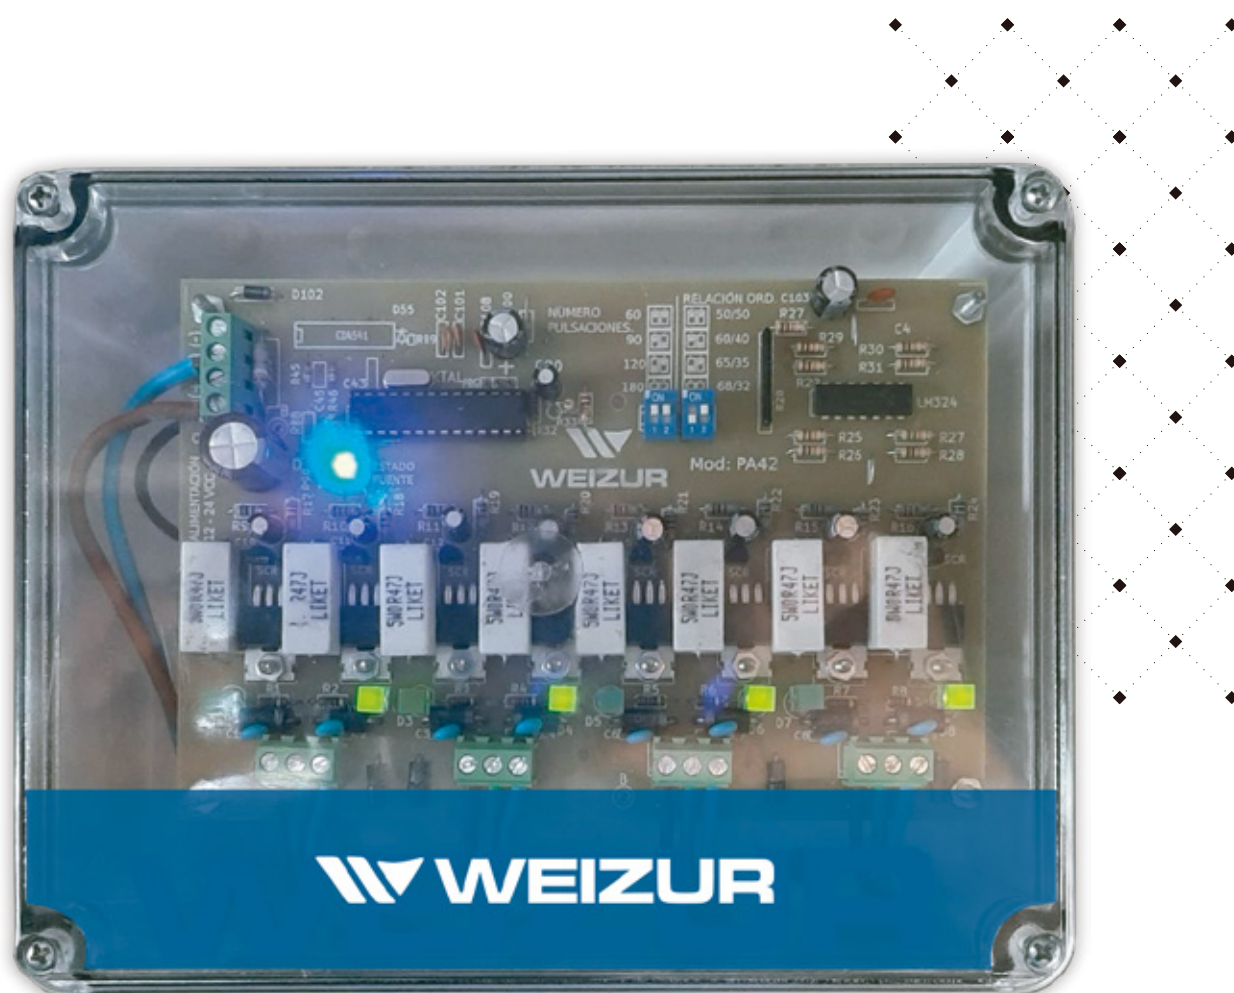

Línea

Equipamiento & accesorios.

 **WEIZUR**

EQUIPAMIENTO

EQUIPOS PARA SISTEMAS
DE ORDEÑO.

REGULADORES
DE VACIO

Válvula de regulación de
vacío del sistema de
ordeño.

PULSADOR
ELECTRONICO

SmartPuls
pulsador inteligente.

INYECTORES
DE LAVADO

EQUIPOS PARA
LA GENERACIÓN
DE TURBULENCIA
EN EL LAVADO.

CONTROL DE NIVEL

Comando de control de
descarga de leche.

SENSOR DE NIVEL
ELECTROBOMBA

Comando de control
de descarga de leche.

BOMBAS DE VACIO

Contamos con tres
modelos: 900L/
1500L / 2300L

BOMBA DE LECHE

Bomba de descarga
de leche.

MANDO-CONTROL DE PULSADOR

Comando de funciona-
miento de pulsadores
electrónicos.
Disponibles con dos y
cuatro salidas VCC

VARIADORES DE VELOCIDAD

Comando de control
de velocidad de
descarga de leche y
bombas de vacío.

GRUPO DE ORDEÑO

COLECTOR WEIZUR 350ML

- Base inferior de Policarbonato Gris
- Encausador para mayor evacuación
- Diámetro Niple Salida:
Interno 15mm - Externo 20mm