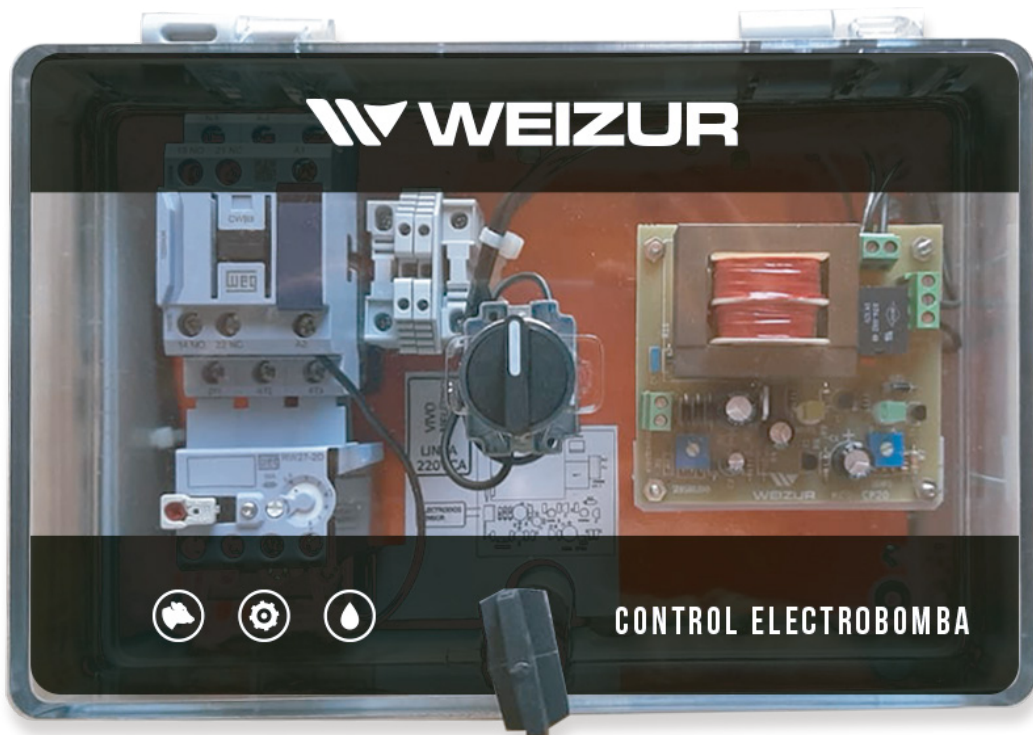

Línea

Equipamiento & accesorios.

 **WEIZUR**

EQUIPAMIENTO

EQUIPOS PARA SISTEMAS
DE ORDEÑO.

REGULADORES
DE VACIO

Válvula de regulación de
vacío del sistema de
ordeño.

PULSADOR
ELECTRONICO

SmartPuls
pulsador inteligente.

INYECTORES
DE LAVADO

EQUIPOS PARA
LA GENERACIÓN
DE TURBULENCIA
EN EL LAVADO.

CONTROL DE NIVEL

Comando de control de
descarga de leche.

SENSOR DE NIVEL
ELECTROBOMBA

Comando de control
de descarga de leche.

BOMBAS DE VACIO

Contamos con tres
modelos: 900L/
1500L / 2300L

BOMBA DE LECHE

Bomba de descarga
de leche.

MANDO-CONTROL DE PULSADOR

Comando de funciona-
miento de pulsadores
electrónicos.
Disponibles con dos y
cuatro salidas VCC

VARIADORES DE VELOCIDAD

Comando de control
de velocidad de
descarga de leche y
bombas de vacío.

GRUPO DE ORDEÑO

COLECTOR WEIZUR 350ML

- Base inferior de Policarbonato Gris
- Encausador para mayor evacuación
- Diámetro Niple Salida:
Interno 15mm - Externo 20mm