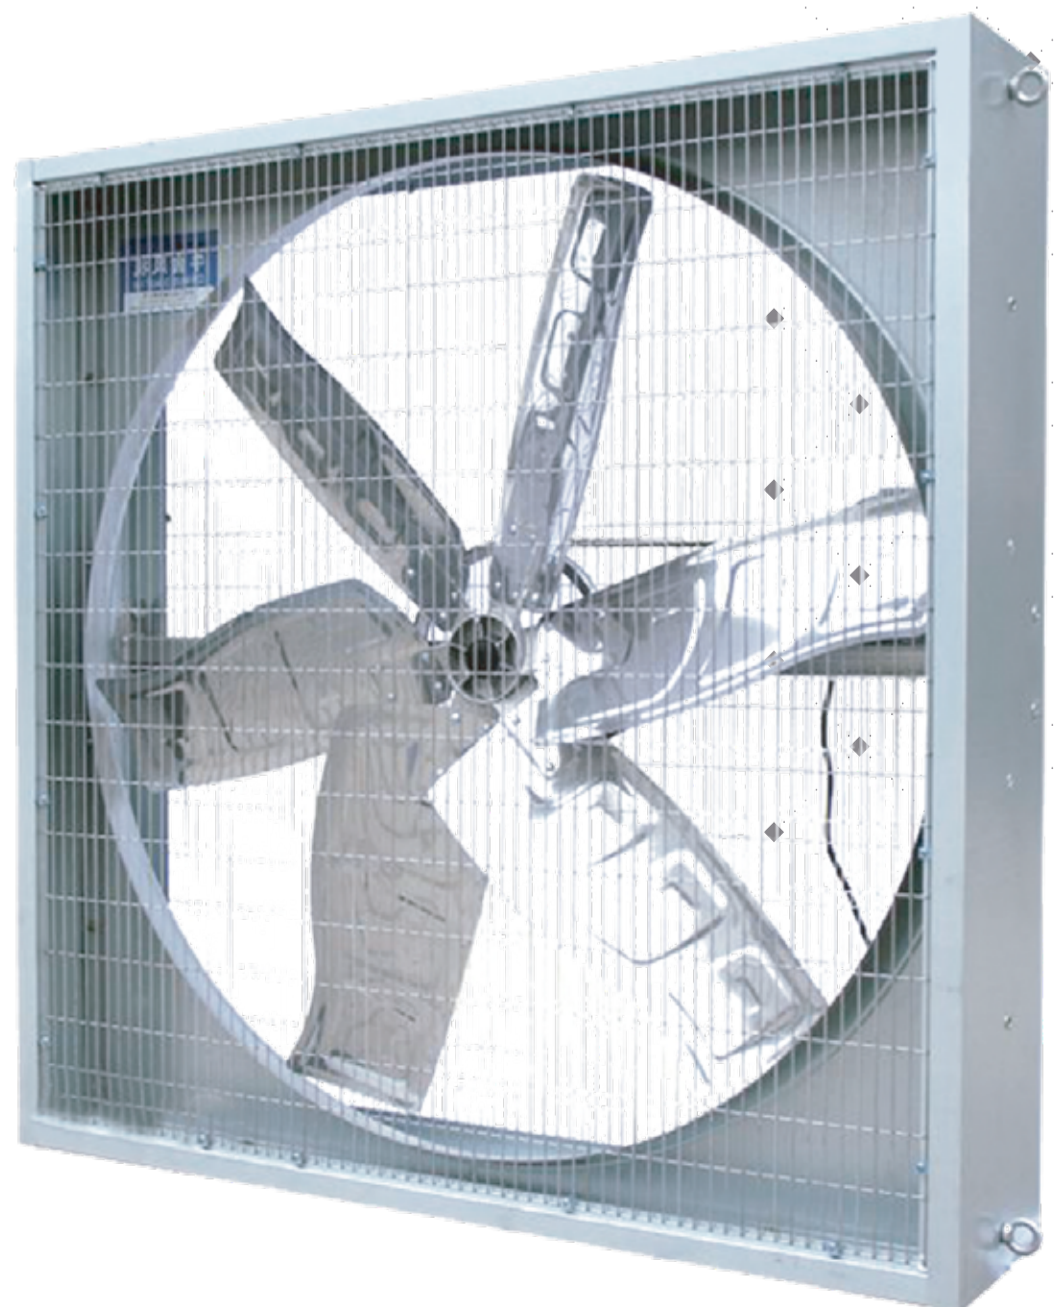

Airflow
Ventiladores para ganado.

Las altas temperaturas afectan negativamente la producción animal.

- Flujo de aire óptimo.
- Mejora la productividad.
- Estructura galvanizada.
- Reducción de estrés calórico.