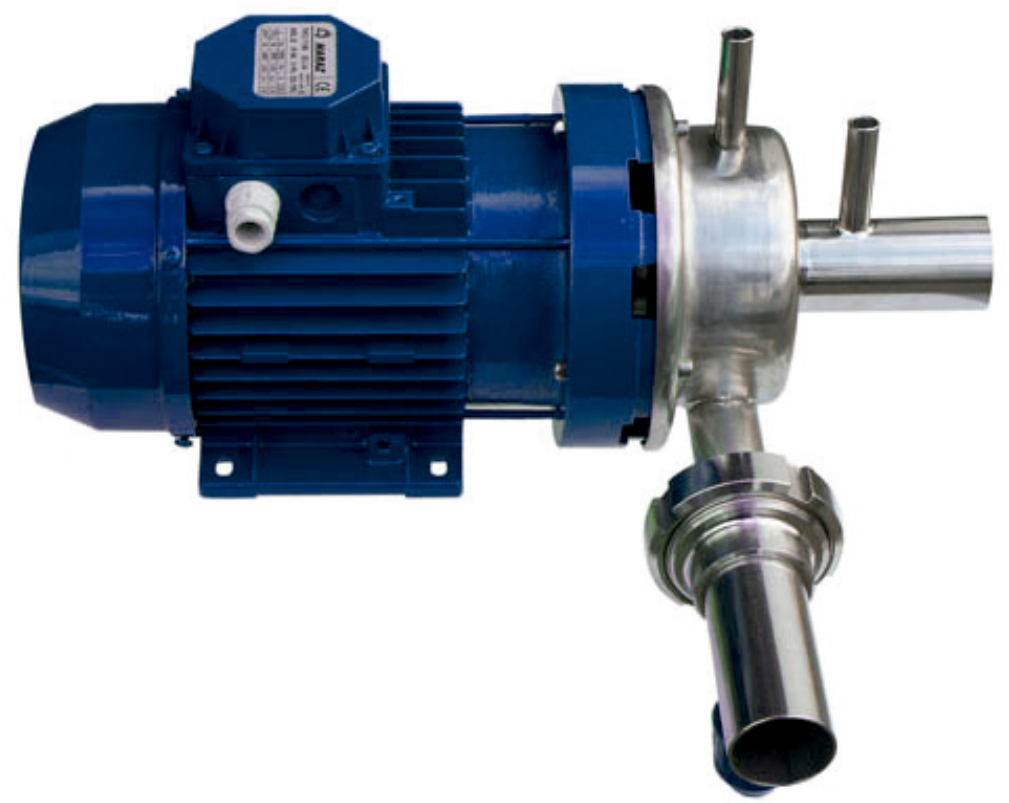

SmartPuls
pulsador inteligente.

INYECTORES
DE LAVADO

EQUIPOS PARA
LA GENERACIÓN
DE TURBULENCIA
EN EL LAVADO.

CONTROL DE NIVEL

Comando de control de
descarga de leche.

SENSOR DE NIVEL
ELECTROBOMBA

Comando de control
de descarga de leche.

BOMBAS DE VACIO

Contamos con tres
modelos: 900L/
1500L / 2300L

BOMBA DE LECHE

Bomba de descarga
de leche.

MANDO-CONTROL DE PULSADOR

Comando de funciona-
miento de pulsadores
electrónicos.
Disponibles con dos y
cuatro salidas VCC

VARIADORES DE VELOCIDAD

Comando de control
de velocidad de
descarga de leche y
bombas de vacío.

GRUPO DE ORDEÑO

COLECTOR WEIZUR 350ML

- Base inferior de Policarbonato Gris
- Encausador para mayor evacuación
- Diámetro Niple Salida:
Interno 15mm - Externo 20mm